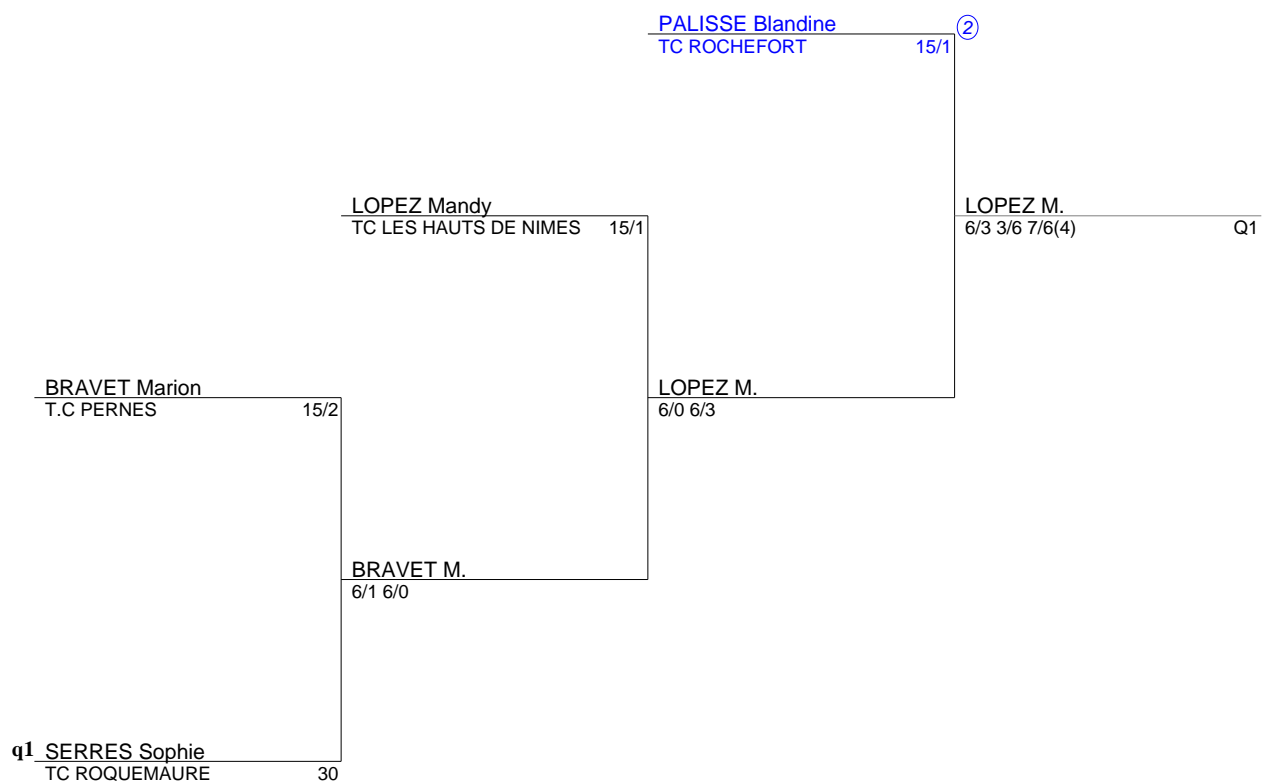

Tournoi open A.S. VILLENEUVOISE T.C
Simple Dames Senior
30 à 15/5 (Tableau 1)

FÉDÉRATION FRANÇAISE DE TENNIS

Tournoi open A.S. VILLENEUVOISE T.C
Simple Dames Senior
15/4 à 15/1 (Tableau 1)

FÉDÉRATION FRANÇAISE DE TENNIS

Tournoi open A.S. VILLENEUVOISE T.C
 Simple Dames Senior
 Tableau Final (Tableau 1)

FÉDÉRATION FRANÇAISE DE TENNIS