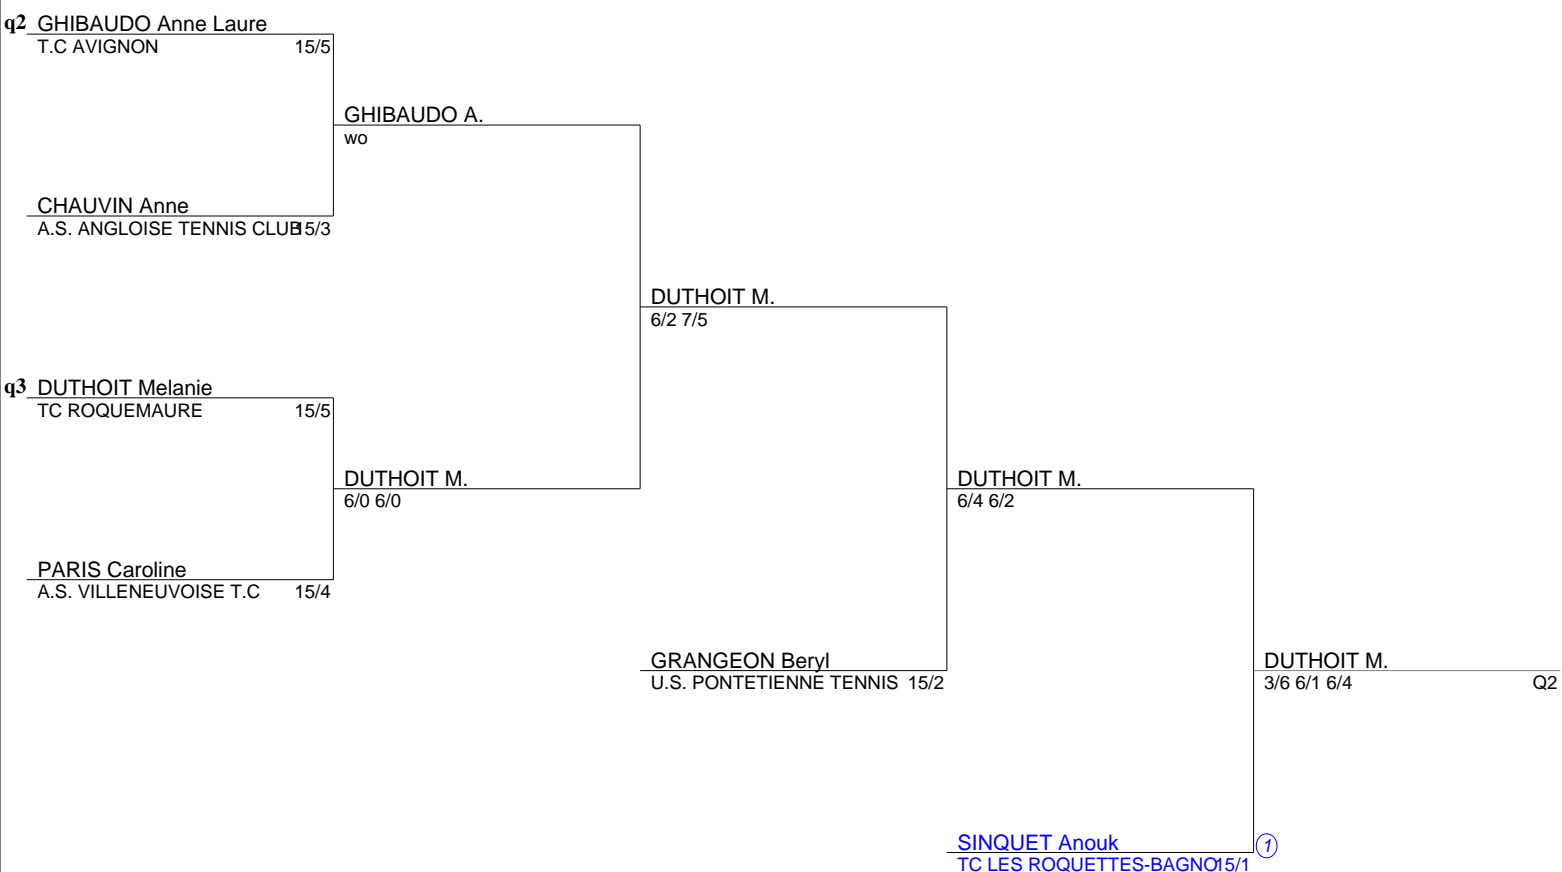

Tournoi open A.S. VILLENEUVOISE T.C
Simple Dames Senior
30 à 15/5 (Tableau 1)

FÉDÉRATION FRANÇAISE DE TENNIS

Tournoi open A.S. VILLENEUVOISE T.C
Simple Dames Senior
15/4 à 15/1 (Tableau 1)

FÉDÉRATION FRANÇAISE DE TENNIS

Tournoi open A.S. VILLENEUVOISE T.C
 Simple Dames Senior
 Tableau Final (Tableau 1)

FÉDÉRATION FRANÇAISE DE TENNIS