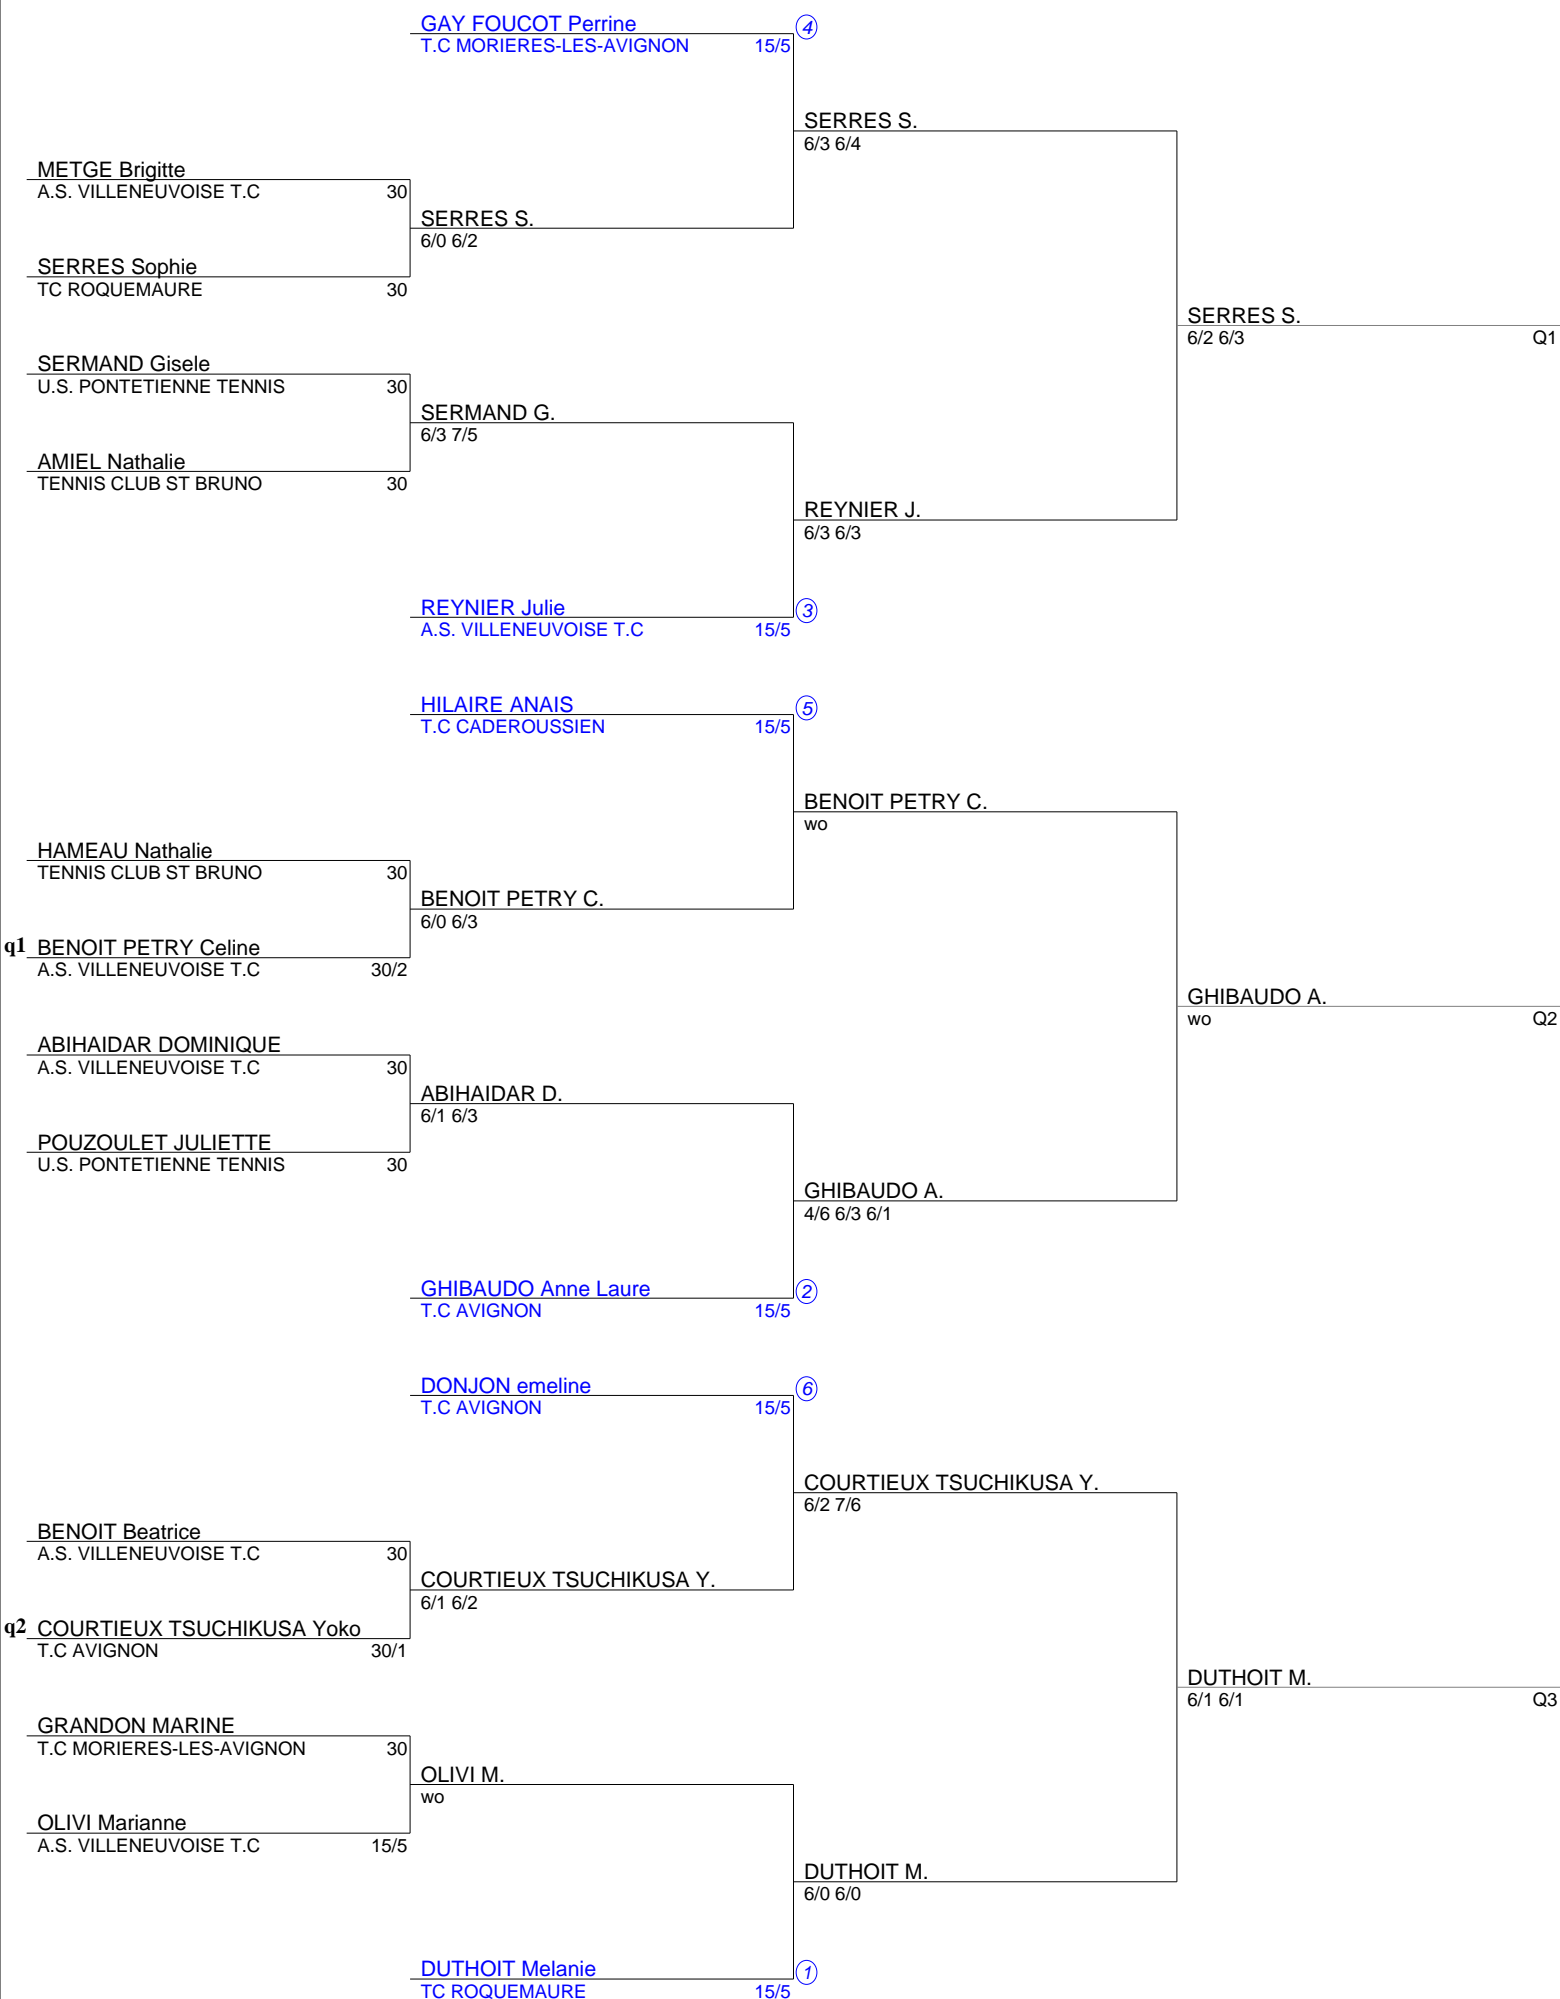

Tournoi open A.S. VILLENEUVOISE T.C
Simple Dames Senior
30 à 15/5 (Tableau 1)

FÉDÉRATION FRANÇAISE DE TENNIS

Tournoi open A.S. VILLENEUVOISE T.C
Simple Dames Senior
15/4 à 15/1 (Tableau 1)

FÉDÉRATION FRANÇAISE DE TENNIS

Tournoi open A.S. VILLENEUVOISE T.C
 Simple Dames Senior
 Tableau Final (Tableau 1)

FÉDÉRATION FRANÇAISE DE TENNIS