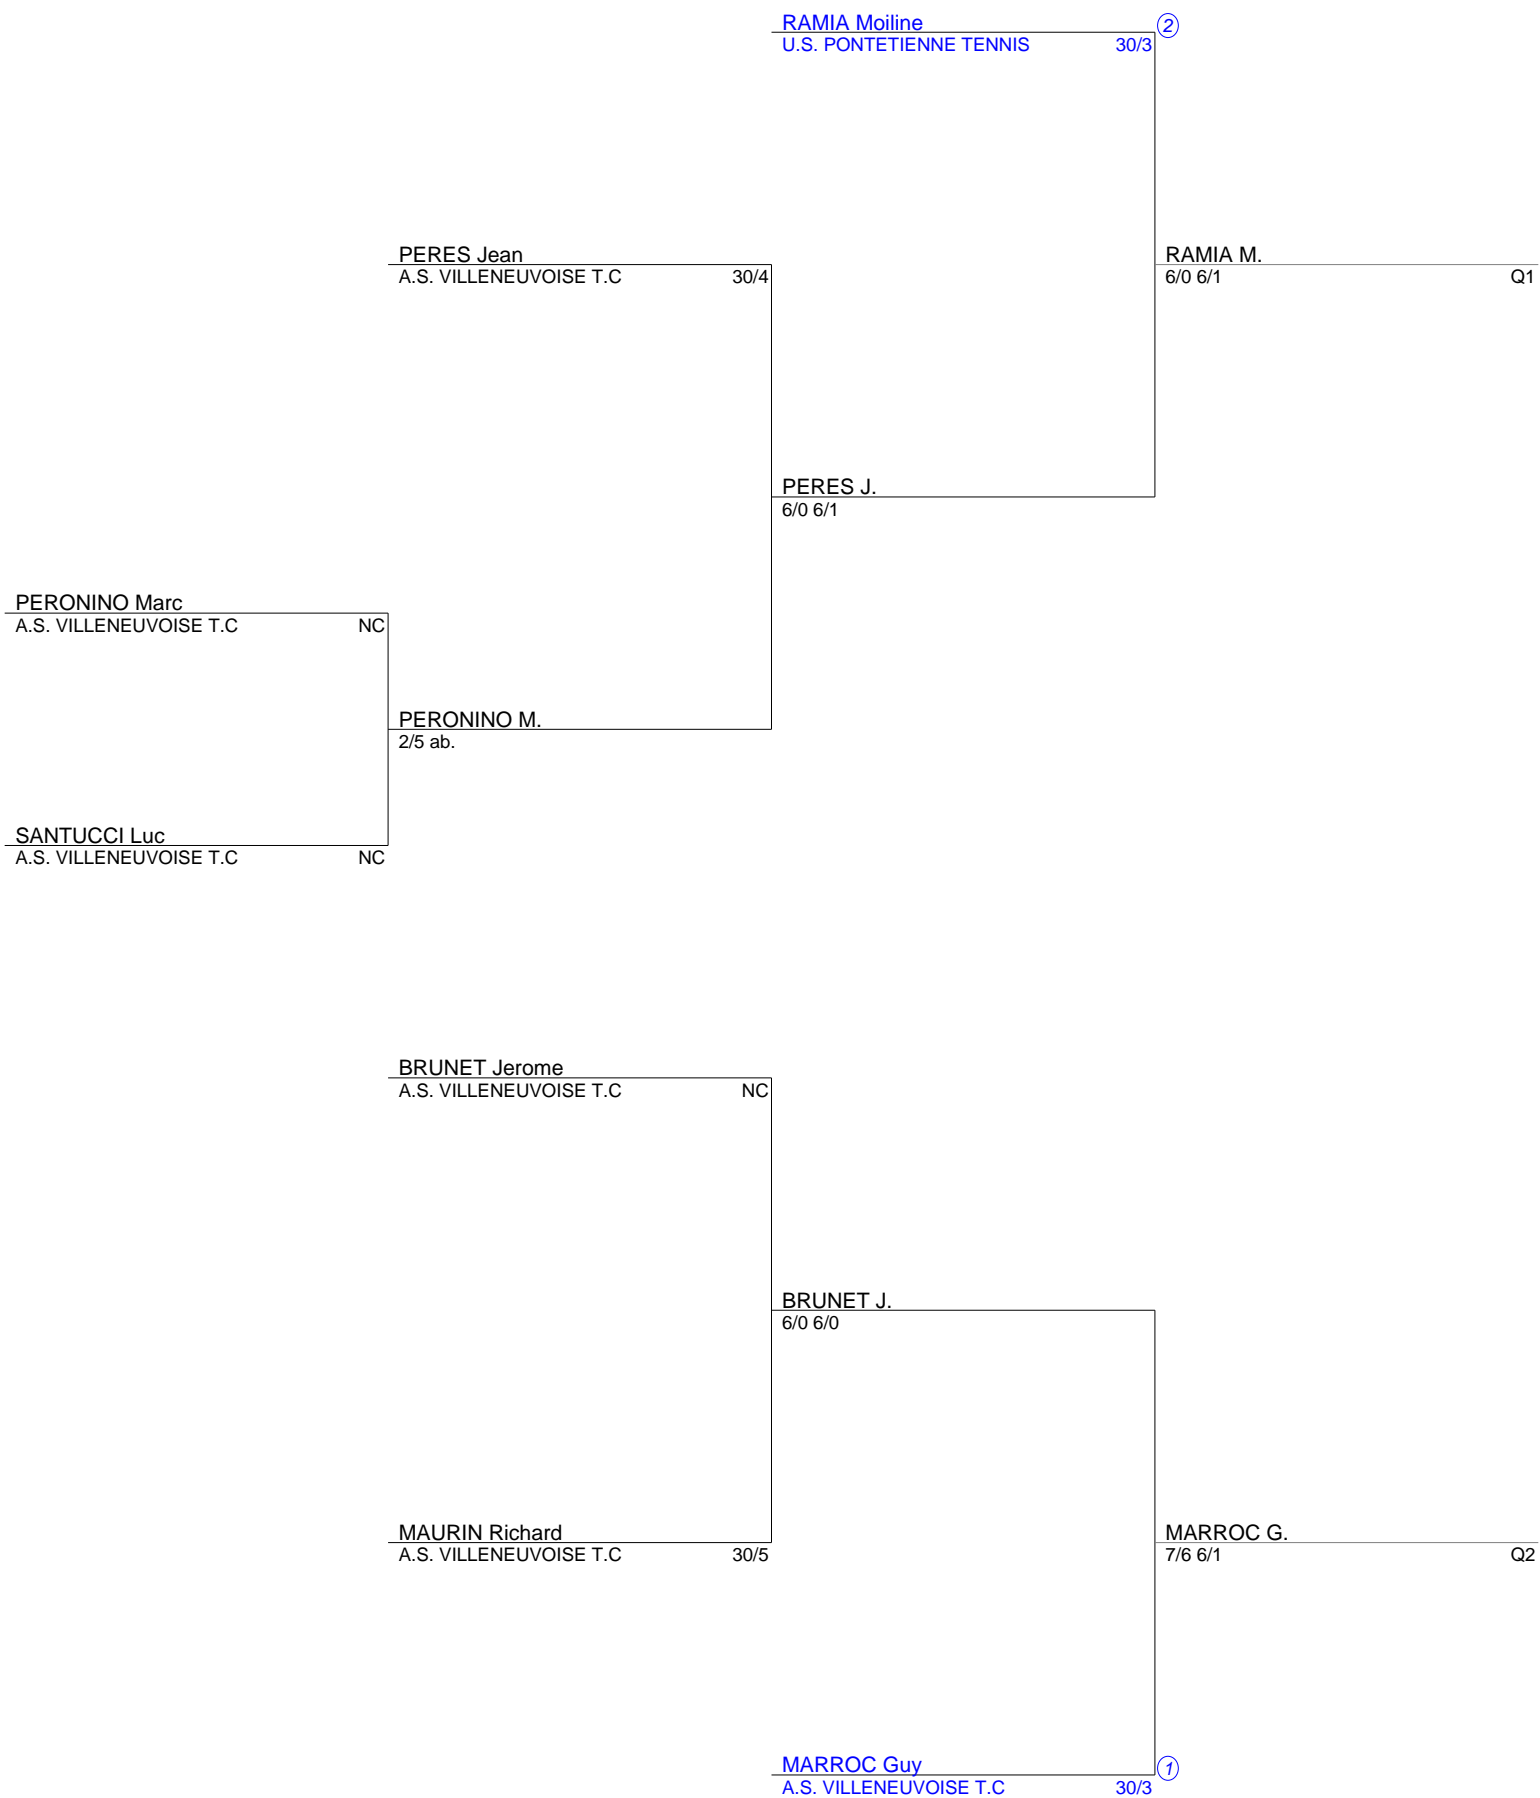

Tournoi open A.S. VILLENEUVOISE T.C
Simple Messieurs 35
NC à 30/3 (Tableau 1)

Tournoi open A.S. VILLENEUVOISE T.C
Simple Messieurs 35
30 à 15/3 (Tableau 1)

FÉDÉRATION FRANÇAISE DE TENNIS